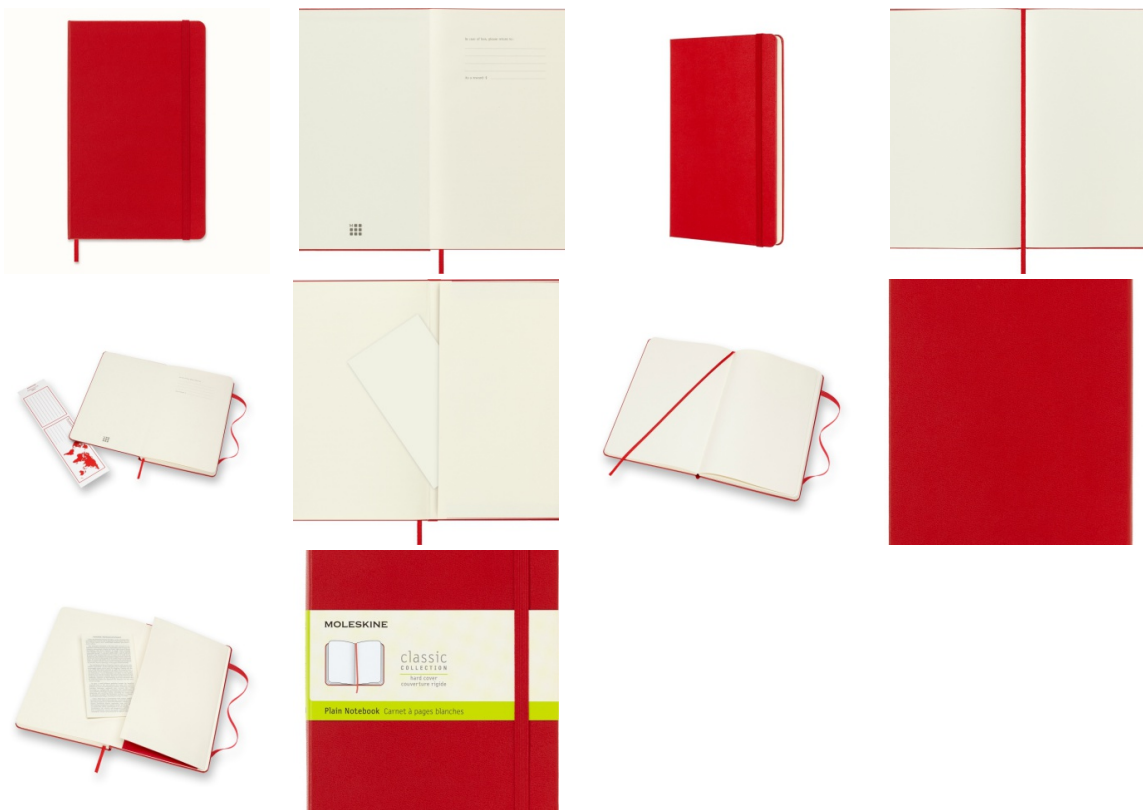

Karta katalogowa produktu str. 2

Notes MOLESKINE Classic L (13x21cm) gładki, twarda oprawa, 240 stron, czerwony

Wspólny słownik zamówień

CPV	22815000-36

Jednostki logistyczne

Jednostka 1	6 sztuk
Jednostka 2	48 sztuk

Pozostałe zdjęcia produktu

Serdecznie zapraszamy do współpracy
INTUR Artykuły Biurowe Ciechanów Zespół