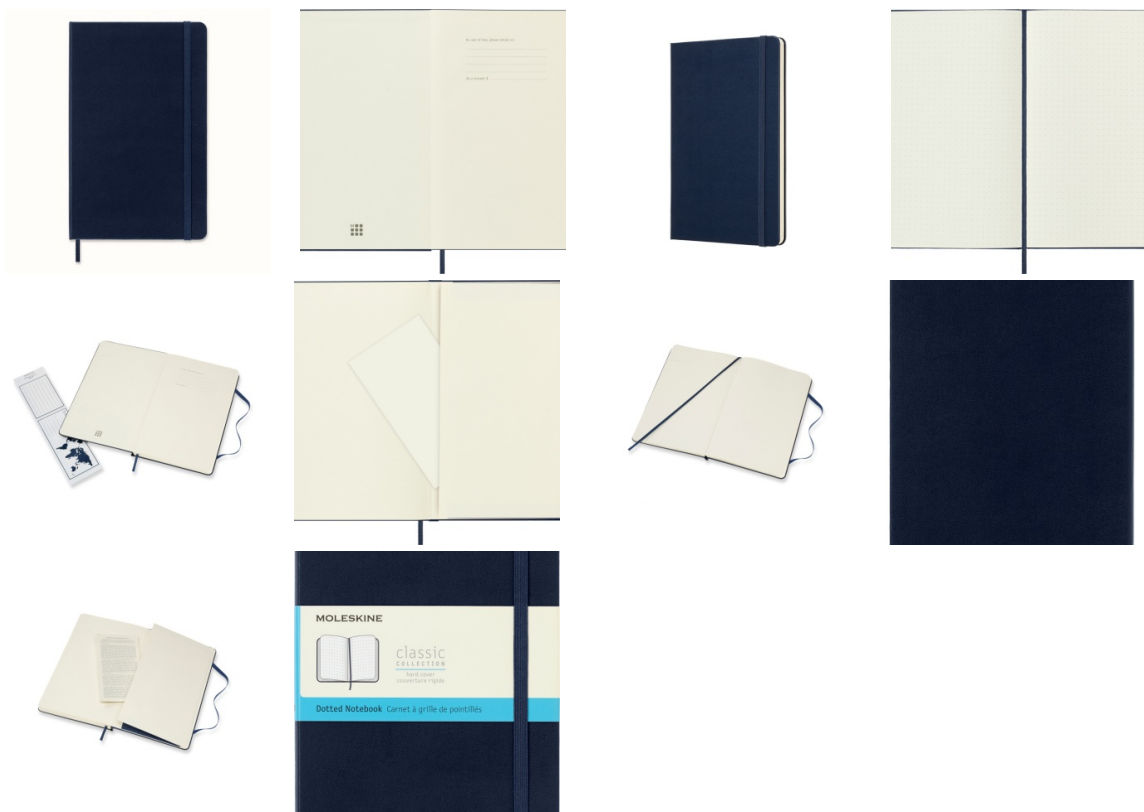

Karta katalogowa produktu str. 2

Notes MOLESKINE Classic L (13x21 cm) w kropki, twarda oprawa, sapphire blue, 240 stron, niebieski

Nowy produkt w ofercie	Standard
Hit	Hit

Wspólny słownik zamówień

CPV	22815000-33

Jednostki logistyczne

Jednostka 1	6 sztuk
Jednostka 2	48 sztuk

Pozostałe zdjęcia produktu

Serdecznie zapraszamy do współpracy
INTUR Artykuły Biurowe Ciechanów Zespół