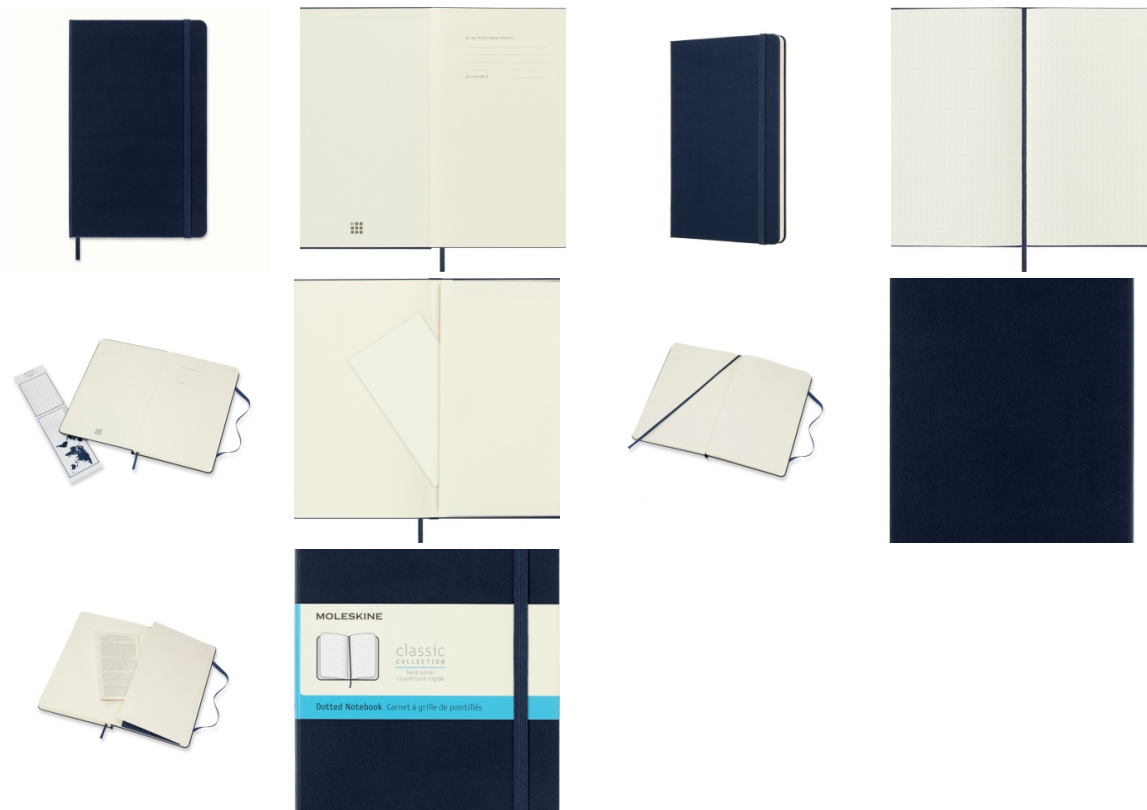

Karta katalogowa produktu str. 2

Notes MOLESKINE Classic L (13x21 cm) w kropki, twarda oprawa, sapphire blue, 240 stron, niebieski

Nowy produkt w ofercie	Standard
Hit	Hit

Wspólny słownik zamówień

CPV	22815000-33

Jednostki logistyczne

Jednostka 1	6 sztuk
Jednostka 2	48 sztuk

Pozostałe zdjęcia produktu

Serdecznie zapraszamy do współpracy
INTUR Artykuły Biurowe Ciechanów Zespół