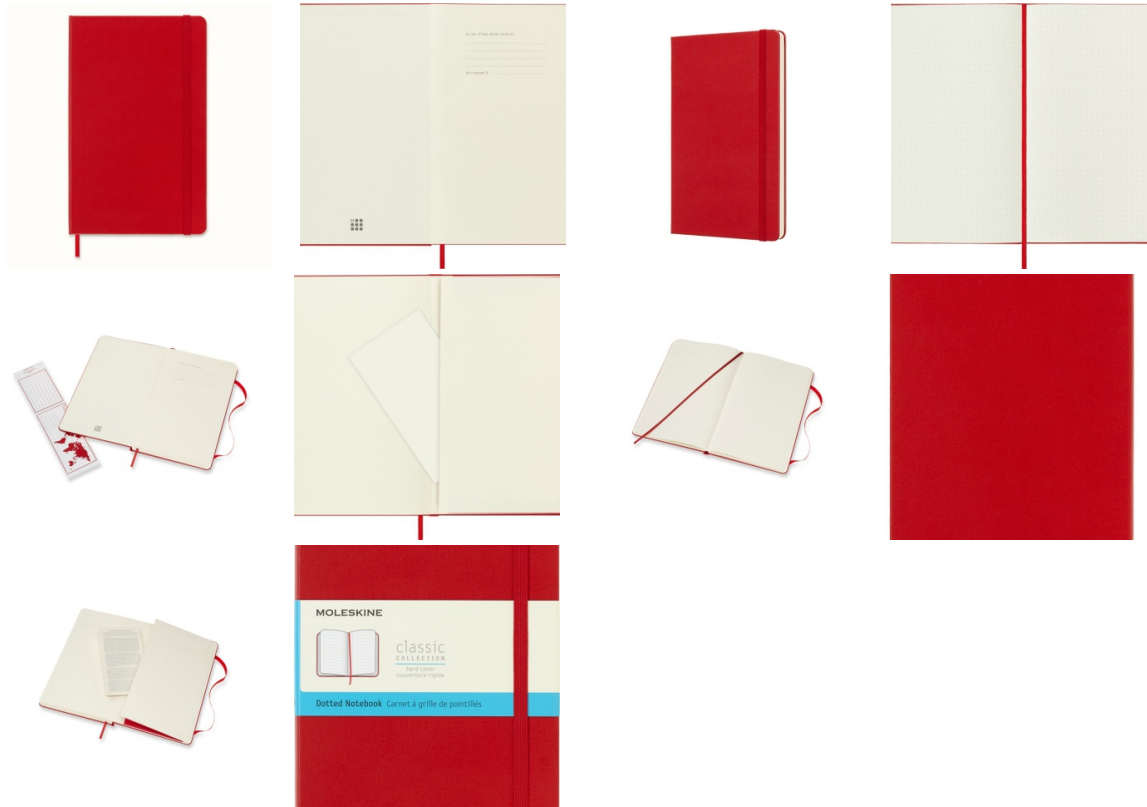

Karta katalogowa produktu str. 2

Notes MOLESKINE Classic L (13x21 cm) w kropki, twarda oprawa, scarlet red, 240 stron, czerwony

Hit	Hit

Wspólny słownik zamówień

CPV	22815000-32

Jednostki logistyczne

Jednostka 1	6 sztuk
Jednostka 2	48 sztuk

Pozostałe zdjęcia produktu

Serdecznie zapraszamy do współpracy
INTUR Artykuły Biurowe Ciechanów Zespół