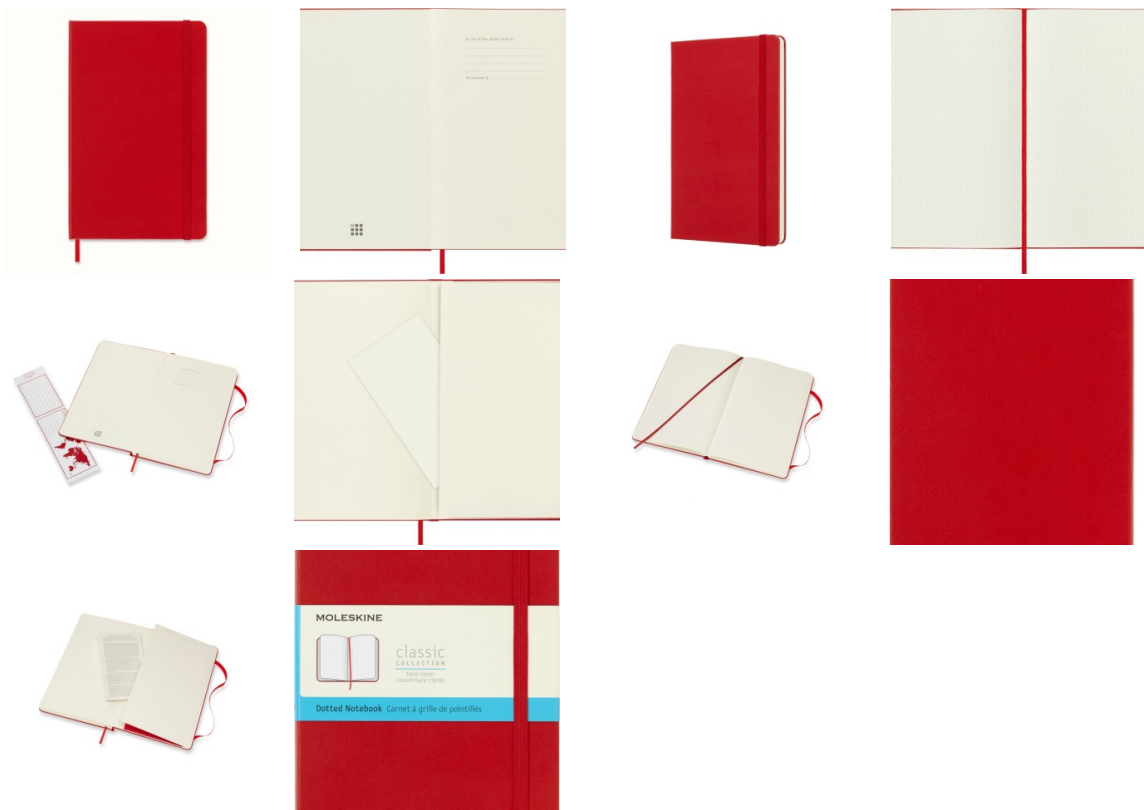

Karta katalogowa produktu str. 2

Notes MOLESKINE Classic L (13x21 cm) w kropki, twarda oprawa, scarlet red, 240 stron, czerwony

Hit	Hit

Wspólny słownik zamówień

CPV	22815000-32

Jednostki logistyczne

Jednostka 1	6 sztuk
Jednostka 2	48 sztuk

Pozostałe zdjęcia produktu

Serdecznie zapraszamy do współpracy
INTUR Artykuły Biurowe Ciechanów Zespół