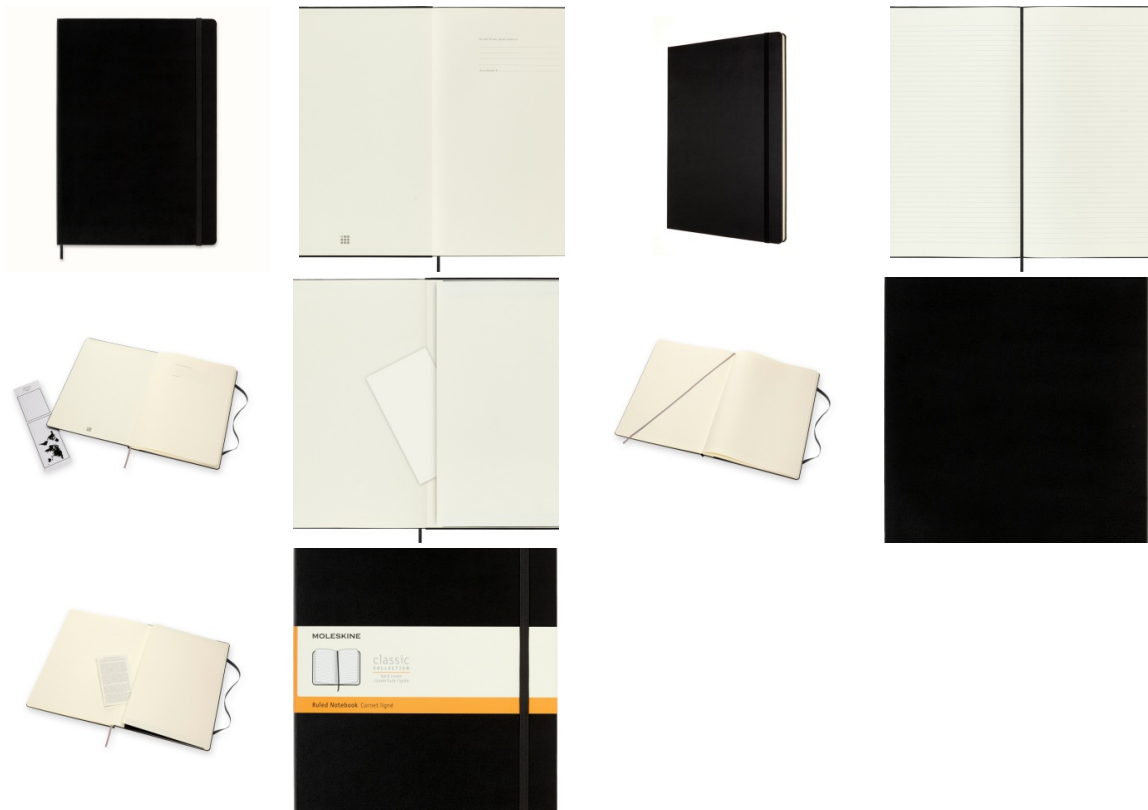

Karta katalogowa produktu str. 2

Notes MOLESKINE Classic A4 (21x29,7 cm) w linie, twarda oprawa, 192 strony, czarny

Wspólny słownik zamówień

CPV	22815000-30

Jednostki logistyczne

Jednostka 1	6 sztuk
Jednostka 2	12 sztuk

Pozostałe zdjęcia produktu

Serdecznie zapraszamy do współpracy
INTUR Artykuły Biurowe Ciechanów Zespół