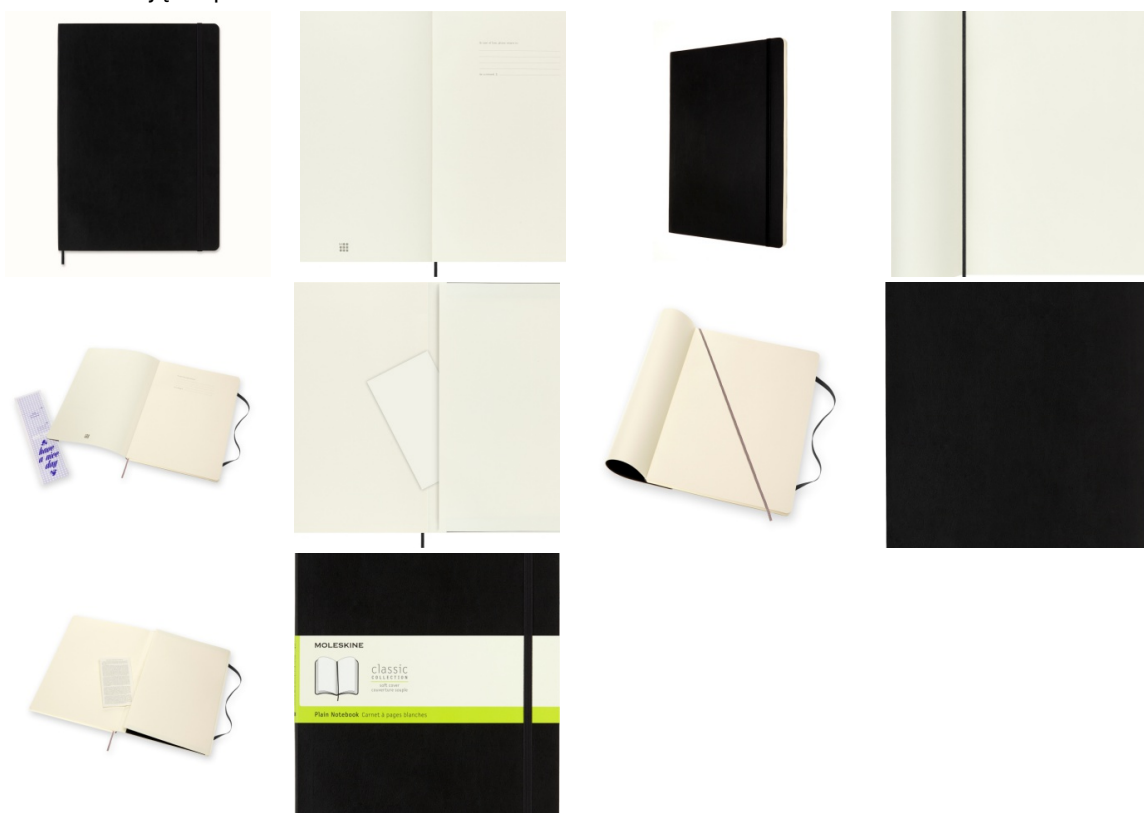

Karta katalogowa produktu str. 2

Notes MOLESKINE Classic A4 (21x29,7 cm) gładki, miękka oprawa, 192 strony, czarny

Wspólny słownik zamówień

CPV	22815000-25

Jednostki logistyczne

Jednostka 1	6 sztuk
Jednostka 2	12 sztuk

Pozostałe zdjęcia produktu

Serdecznie zapraszamy do współpracy
INTUR Artykuły Biurowe Ciechanów Zespół