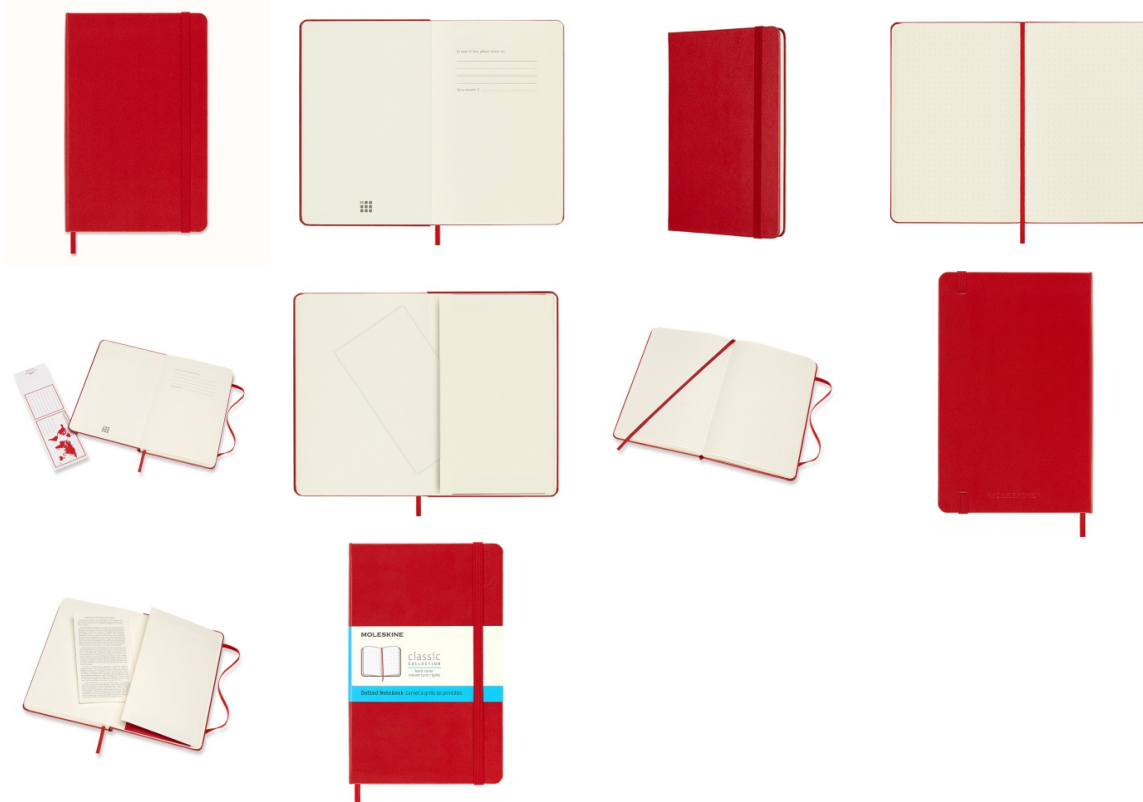

Karta katalogowa produktu str. 2

Notes MOLESKINE Classic M, 11,5x18 cm, w kropki, twarda oprawa, scarlet red, 208 stron, czerwony

Ilość

Ilość kartek	208

Certyfikaty

Nowy produkt w ofercie	Standard
Hit	Hit

Wspólny słownik zamówień

CPV	22815000-6 Notatniki

Jednostki logistyczne

Jednostka 1	6 sztuk
Jednostka 2	48 sztuk

Pozostałe zdjęcia produktu

Serdecznie zapraszamy do współpracy
INTUR Artykuły Biurowe Ciechanów Zespół