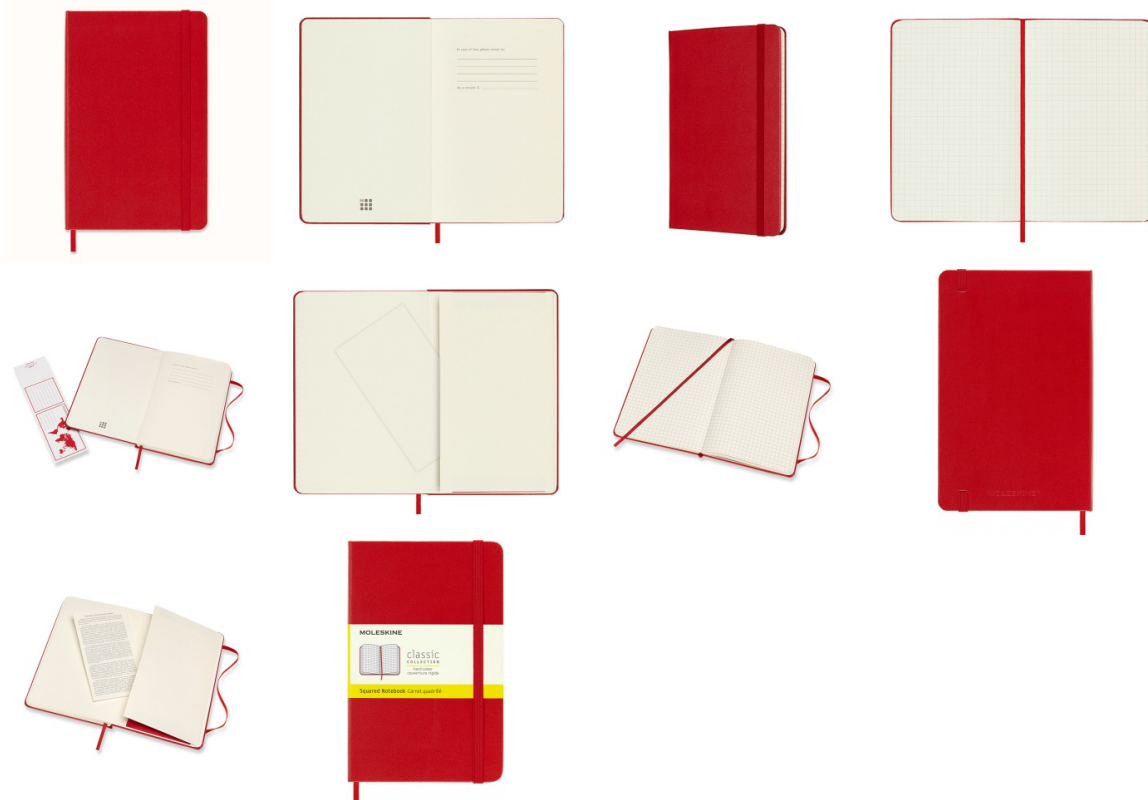

Karta katalogowa produktu str. 2

Notes MOLESKINE Classic M, 11,5x18 cm, w kratkę, twarda oprawa, scarlet red, 208 stron, czerwony

Ilość

Ilość kartek	208

Certyfikaty

Nowy produkt w ofercie	Standard
Hit	Hit

Wspólny słownik zamówień

CPV	22815000-6 Notatniki

Jednostki logistyczne

Jednostka 1	6 sztuk
Jednostka 2	48 sztuk

Pozostałe zdjęcia produktu

Serdecznie zapraszamy do współpracy
INTUR Artykuły Biurowe Ciechanów Zespół