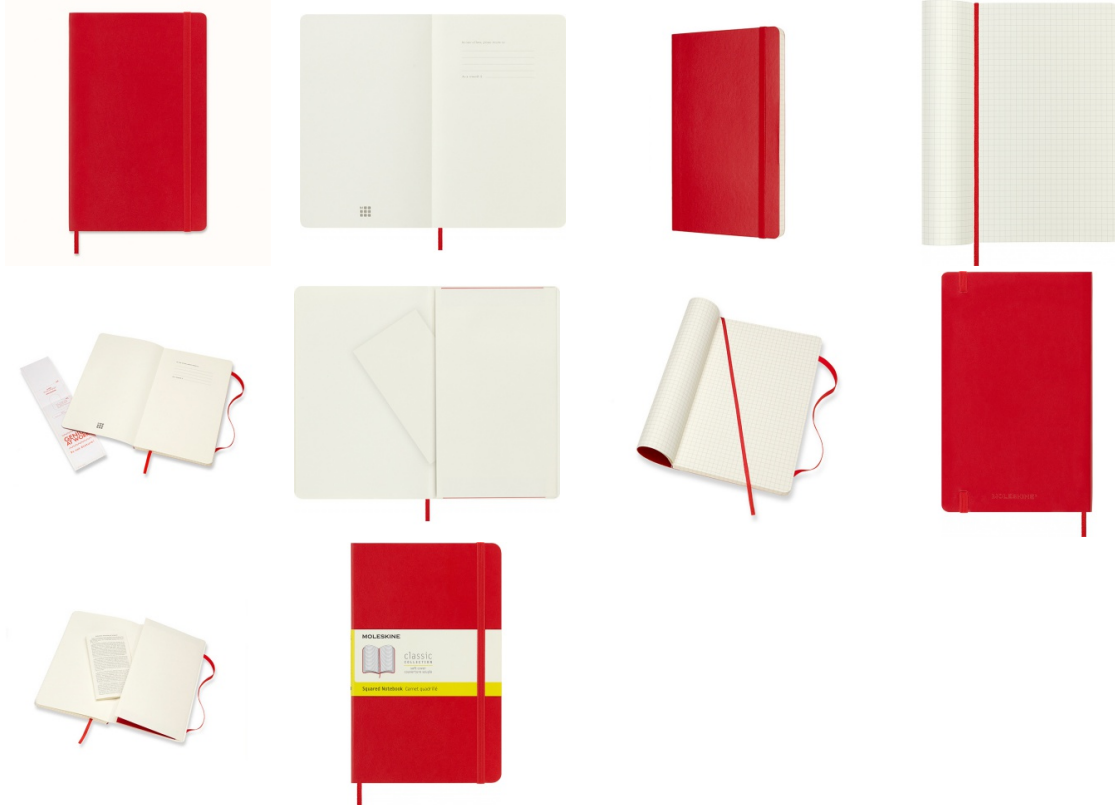

Karta katalogowa produktu str. 2

Notes MOLESKINE Classic L, 13x21cm, w kratkę, miękka oprawa, 192 strony, czerwony

Ilość

Ilość kartek	192

Certyfikaty

Nowy produkt w ofercie	Standard
Hit	Hit

Wspólny słownik zamówień

CPV	22815000-6 Notatniki

Jednostki logistyczne

Jednostka 1	8 sztuk
Jednostka 2	64 sztuk

Pozostałe zdjęcia produktu

Serdecznie zapraszamy do współpracy
INTUR Artykuły Biurowe Ciechanów Zespół