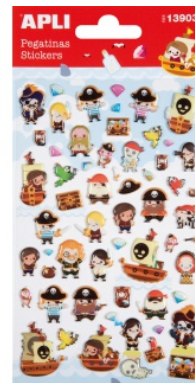

Karta katalogowa produktu:

Zestaw naklejek APLI, wypukłe, w kształcie pirtaów, mix kolorów

- Zestaw naklejek wypukłych w kształcie pirtaów.
- Pakowanie: opakowanie zbiorcze 5 arkuszy, każdy arkusz zawiera 60 naklejek zapakowane w torebkę z zawieszką.
- Przeznaczone do dekorowanie zeszytów, książek, pamiętników, listów i pocztówek.
- Ostrzeżenia dotyczące bezpieczeństwa
- Może zawierać małe części. Niebezpieczeństwo uduszenia. Stosować pod nadzorem osoby dorosłej.

Cena 8,02 PLN brutto

Podstawowe parametry produktu

Numer produktu w systemie	514289
Numer dostawcy	AP13903
Numer Celcen	2366-14746-8
Kod kreskowy	8410782139034
Nazwa produktu	Zestaw naklejek APLI, wypukłe, w kształcie pirtaów, mix kolorów
Opis	Zestaw naklejek wypukłych w kształcie pirtaów.; Pakowanie: opakowanie zbiorcze 5 arkuszy, każdy arkusz zawiera 60 naklejek zapakowane w torebkę z zawieszką.; Przeznaczone do dekorowanie zeszytów, książek, pamiętników, listów i pocztówek.; Ostrzeżenia dotyczące bezpieczeństwa; Może zawierać małe części. Niebezpieczeństwo uduszenia. Stosować pod nadzorem osoby dorosłej.
Kategoria	Produkty kreatywne
Marka	APLI

Kolor

Kolor	Mix kolorów
-------	-------------

Cecha

Produkt	Naklejki
Typ	Dekoracja
W ofercie od	2021-12

Certyfikaty

Nowy produkt w ofercie	Standard
Hit	Hit

Wspólny słownik zamówień

CPV	22459100-3 Nalepki i taśmy reklamowe
-----	--------------------------------------

Jednostki logistyczne

Jednostka 1	5 sztuk
-------------	---------

Karta katalogowa produktu str. 2

Zestaw naklejek APLI, wypukłe, w kształcie pirtaów, mix kolorów

Jednostka 2

50 sztuk

Pozostałe zdjęcia produktu