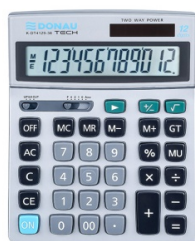

Karta katalogowa produktu str. 2

Kalkulator biurowy DONAU TECH, 12-cyfr. wyświetlacz, wym. 210x154x37 mm, metalowa obudowa, srebrny

Nowy produkt w ofercie	Standard
Hit	Hit
Ilość lat gwarancji	5

Wspólny słownik zamówień

CPV	30141200-1 Kalkulatory biurkowe

Jednostki logistyczne

Jednostka 1	10 sztuk
Jednostka 2	40 sztuk

Pozostałe zdjęcia produktu

Serdecznie zapraszamy do współpracy
INTUR Artykuły Biurowe Ciechanów Zespół