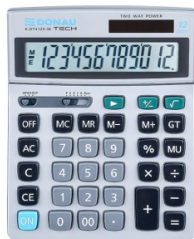

Karta katalogowa produktu str. 2

Kalkulator biurowy DONAU TECH, 12-cyfr. wyświetlacz, wym. 210x154x37 mm, metalowa obudowa, srebrny

Nowy produkt w ofercie	Standard
Hit	Hit
Ilość lat gwarancji	5

Wspólny słownik zamówień

CPV	30141200-1 Kalkulatory biurkowe

Jednostki logistyczne

Jednostka 1	10 sztuk
Jednostka 2	40 sztuk

Pozostałe zdjęcia produktu

Serdecznie zapraszamy do współpracy
INTUR Artykuły Biurowe Ciechanów Zespół