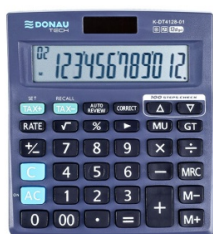

Karta katalogowa produktu str. 2

Kalkulator biurowy DONAU TECH, 12-cyfr. wyświetlacz, wym. 140x122x30 mm, czarny

Nowy produkt w ofercie	Standard
Hit	Hit
Ilość lat gwarancji	5

Wspólny słownik zamówień

CPV	30141200-1 Kalkulatory biurkowe

Jednostki logistyczne

Jednostka 1	10 sztuk
Jednostka 2	60 sztuk

Pozostałe zdjęcia produktu

Serdecznie zapraszamy do współpracy
INTUR Artykuły Biurowe Ciechanów Zespół