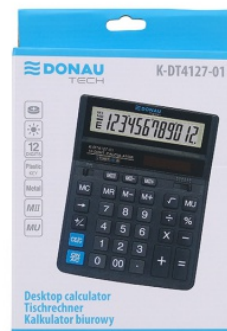

## Kalkulator biurowy DONAU TECH, 12-cyfr. wyświetlacz, wym. 203x158x31 mm, czarny

- Kalkulator biurowy z 12-cyfrowym wyświetlaczem z zasilaniem bateryjno-solarnym
- Wymiar: 203 x 158 x 31 mm
- Funkcja pierwiastka kwadratowego oraz obliczania procentów, obliczanie marży MU, podwójne zero, podwójna pamięć, ustawienie dziesiętne, zaokrąglenie wyniku, klawisz cofania, tj. kasowania ostatniej pozycji
- Wyłącza się automatycznie
- Instrukcja obsługi w języku polskim
- 5 lat gwarancji
- Kolor: czarny

### Podstawowe parametry produktu

Numer produktu w systemie	513979
Numer dostawcy	K-DT4127-01
Numer Celcen	13-03172-14
Kod kreskowy	5901503615966
Nazwa produktu	Kalkulator biurowy DONAU TECH, 12-cyfr. wyświetlacz, wym. 203x158x31 mm, czarny
Opis	kalkulator biurowy z 12-cyfrowym wyświetlaczem z zasilaniem bateryjno-solarnym; wymiar: 203 x 158 x 31 mm; funkcja pierwiastka kwadratowego oraz obliczania procentów, obliczanie marży MU, podwójne zero, podwójna pamięć, ustawienie dziesiętne, zaokrąglenie wyniku, klawisz cofania, tj. kasowania ostatniej pozycji; wyłącza się automatycznie; instrukcja obsługi w języku polskim; 5 lat gwarancji; kolor: czarny
Kategoria	Kalkulatory
Klasa	Premium
Marka	DONAU TECH

### Wymiary

Rozmiar	12-cyfrowy
Wymiary (mm)	203x158x31

## Kalkulator biurowy DONAU TECH, 12-cyfr. wyświetlacz, wym. 203x158x31 mm, czarny

Nowy produkt w ofercie	Standard
Hit	Hit
Ilość lat gwarancji	5