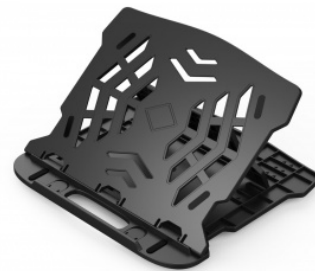

## Podstawa pod laptopa z obrotowym podłożem Q-CONNECT, 25,5x28x2,2 cm, czarna

- Lekka, plastikowa podstawa na laptopa z podstawą obrotową
- Podstawa pasuje dla laptopów do rozmiaru 15 cali
- Regulowany kąt nachylenia - 7 pozycji
- Praktyczne rozwiązanie podnoszące komfort pracy na laptopie
- Zapobiega bólom karku i szyi wywołanym pracą przy laptopie
- Przeznaczona dla osób pracujących długo przed laptopem
- Dobra wentylacja zapobiega przegrzewaniu się komputera
- Wymiary: 25,5 x 28 x 2,2cm
- Waga: 0,53 kg
- Kolor: czarny

### Podstawowe parametry produktu

Numer produktu w systemie	513851
Numer dostawcy	KF14470
Numer Celcen	11-01442-13
Kod kreskowy	5705831144705
Nazwa produktu	Podstawa pod laptopa z obrotowym podłożem Q-CONNECT, 25,5x28x2,2 cm, czarna
Opis	lekka, plastikowa podstawa na laptopa z podstawą obrotową; podstawa pasuje dla laptopów do rozmiaru 15 cali; regulowany kąt nachylenia - 7 pozycji; praktyczne rozwiązanie podnoszące komfort pracy na laptopie; zapobiega bólom karku i szyi wywołanym pracą przy laptopie; przeznaczona dla osób pracujących długo przed laptopem; dobra wentylacja zapobiega przegrzewaniu się komputera; wymiary: 25,5 x 28 x 2,2cm; waga: 0,53 kg; kolor: czarny
Kategoria	Ergonomia
Marka	Q-CONNECT