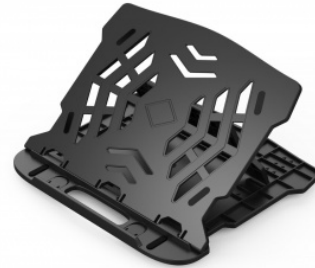

Karta katalogowa produktu:

Podstawa pod laptopa Q-CONNECT, 25,5 x 1,8 x 28 cm, czarna

- Lekka, plastikowa podstawka na laptopa - do 15 cali
- Regulowany kąt nachylenia - 7 pozycji
- Praktyczne rozwiązanie podnoszące komfort pracy na laptopie
- Zapobiega bólom karku i szyi wywołanym pracą przy laptopie
- Przeznaczona dla osób pracujących długo przed laptopem
- Dobra wentylacja zapobiega przegrzewaniu się komputera
- Wymiary: 25,5 x 1,8 x 28 cm
- Waga: 0,46 kg
- Kolor: czarny

Cena 28,97 PLN brutto

Podstawowe parametry produktu

Numer produktu w systemie	513850
Numer dostawcy	KF14469
Numer Celcen	11-01441-13
Kod kreskowy	5705831144699
Nazwa produktu	Podstawa pod laptopa Q-CONNECT, 25,5 x 1,8 x 28 cm, czarna
Opis	lekka, plastikowa podstawka na laptopa - do 15 cali; regulowany kąt nachylenia - 7 pozycji praktyczne rozwiązanie podnoszące komfort pracy na laptopie; zapobiega bólom karku i szyi wywołanym pracą przy laptopie; przeznaczona dla osób pracujących długo przed laptopem; dobra wentylacja zapobiega przegrzewaniu się komputera; wymiary: 25,5 x 1,8 x 28 cm; waga: 0,46 kg; kolor: czarny
Kategoria	Ergonomia
Marka	Q-CONNECT

Kolor

Kolor	Czarny
-------	--------

Cecha

PBS Club	PBS Club 2024
Produkt	Podstawa pod laptop
Typ	Pod laptopa
W ofercie od	2021-06

Certyfikaty

Nowy produkt w ofercie	Standard
Hit	Hit

Wspólny słownik zamówień

CPV	39134000-0 Meble komputerowe
-----	------------------------------

Jednostki logistyczne

Karta katalogowa produktu str. 2

Podstawa pod laptopa Q-CONNECT, 25,5 x 1,8 x 28 cm, czarna

Jednostka 1

20 sztuk

Pozostałe zdjęcia produktu