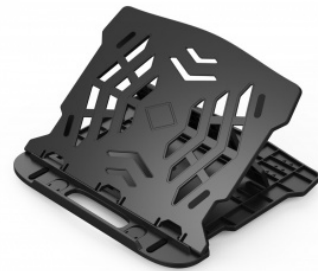

Karta katalogowa produktu:

Podstawa pod laptopa Q-CONNECT, 25,5 x 1,8 x 28 cm, czarna

- Lekka, plastikowa podstawka na laptopa - do 15 cali
- Regulowany kąt nachylenia - 7 pozycji
- Praktyczne rozwiązanie podnoszące komfort pracy na laptopie
- Zapobiega bólom karku i szyi wywołanym pracą przy laptopie
- Przeznaczona dla osób pracujących długo przed laptopem
- Dobra wentylacja zapobiega przegrzewaniu się komputera
- Wymiary: 25,5 x 1,8 x 28 cm
- Waga: 0,46 kg
- Kolor: czarny

Cena 36,89 PLN brutto

Podstawowe parametry produktu

Numer produktu w systemie	513850
Numer dostawcy	KF14469
Numer Celcen	11-01441-13
Kod kreskowy	5705831144699
Nazwa produktu	Podstawa pod laptopa Q-CONNECT, 25,5 x 1,8 x 28 cm, czarna
Opis	lekka, plastikowa podstawka na laptopa - do 15 cali; regulowany kąt nachylenia - 7 pozycji praktyczne rozwiązanie podnoszące komfort pracy na laptopie; zapobiega bólom karku i szyi wywołanym pracą przy laptopie; przeznaczona dla osób pracujących długo przed laptopem; dobra wentylacja zapobiega przegrzewaniu się komputera; wymiary: 25,5 x 1,8 x 28 cm; waga: 0,46 kg; kolor: czarny
Kategoria	Ergonomia
Marka	Q-CONNECT

Kolor

Kolor	Czarny
-------	--------

Cecha

PBS Club	PBS Club 2024
Produkt	Podstawa pod laptop
Typ	Pod laptopa
W ofercie od	2021-06

Certyfikaty

Nowy produkt w ofercie	Standard
Hit	Hit

Wspólny słownik zamówień

CPV	39134000-0 Meble komputerowe
-----	------------------------------

Jednostki logistyczne

Karta katalogowa produktu str. 2

Podstawa pod laptopa Q-CONNECT, 25,5 x 1,8 x 28 cm, czarna

Jednostka 1

20 sztuk

Pozostałe zdjęcia produktu