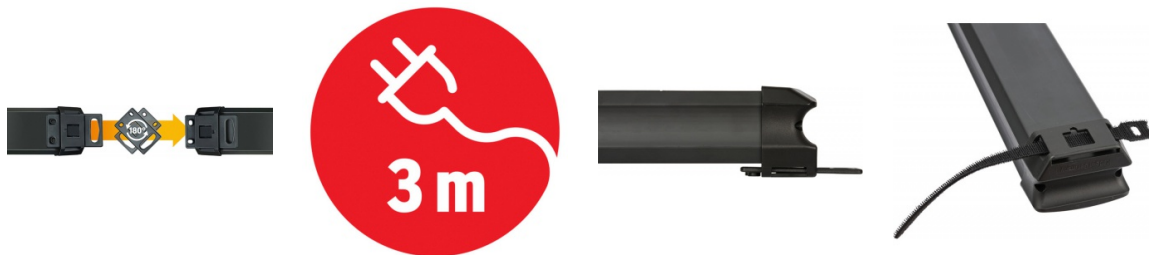

Karta katalogowa produktu str. 2

Listwa zasilająca BRENNENSTUHL PREMIUM-LINE, 6 gniazd, 3m, z wył., zaczep, czarno-szara

Nowy produkt w ofercie	Standard
Hit	Hit
Ilość lat gwarancji	5

Wspólny słownik zamówień

CPV	30190000-7 Różny sprzęt i artykuły biurowe

Zamiennik

Zamiennik	B1951564600

Jednostki logistyczne

Jednostka 1	2 sztuk

Pozostałe zdjęcia produktu

Serdecznie zapraszamy do współpracy
INTUR Artykuły Biurowe Ciechanów Zespół