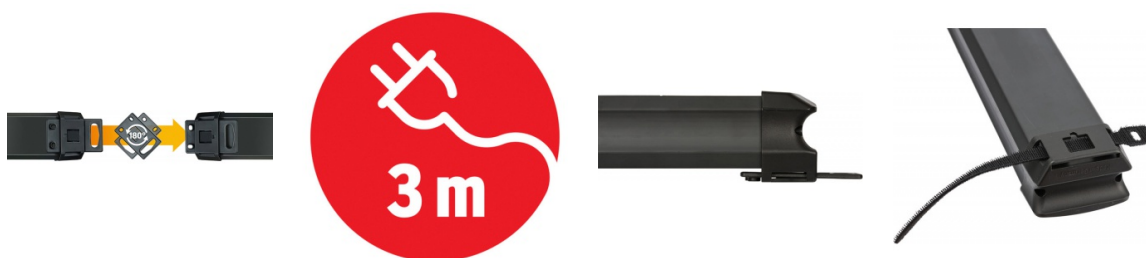

Karta katalogowa produktu str. 2

Listwa zasilająca BRENNENSTUHL PREMIUM-LINE, 6 gniazd, 3m, z wył., zaczep, czarna

Nowy produkt w ofercie	Standard
Hit	Hit
Ilość lat gwarancji	5

Wspólny słownik zamówień

CPV	30190000-7 Różny sprzęt i artykuły biurowe

Zamiennik

Zamiennik	B1951164600

Jednostki logistyczne

Jednostka 1	2 sztuk

Pozostałe zdjęcia produktu

Serdecznie zapraszamy do współpracy
INTUR Artykuły Biurowe Ciechanów Zespół