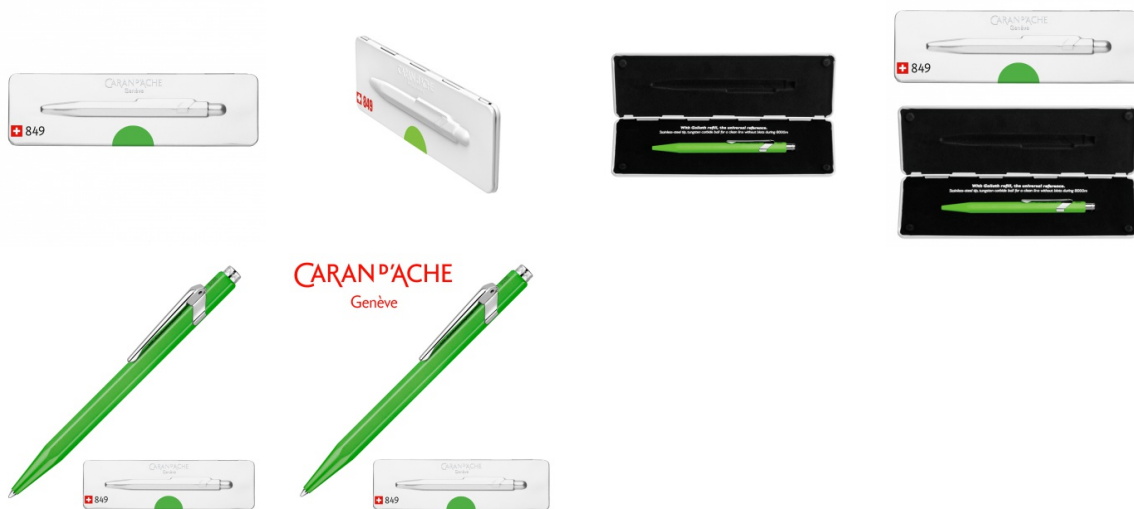

Karta katalogowa produktu str. 2

Długopis CARAN D'ACHE 849 Pop Line Fluo, M, w pudełku, zielony

Wspólny słownik zamówień

CPV	30192121-5 Długopisy kulkowe

Jednostki logistyczne

Jednostka 1	2 sztuk

Pozostałe zdjęcia produktu

Serdecznie zapraszamy do współpracy
INTUR Artykuły Biurowe Ciechanów Zespół