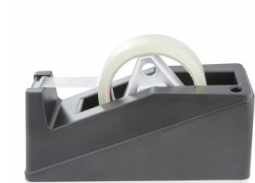

Karta katalogowa produktu str. 2

Dyspenser do taśm SCOTCH® (C-10), czarny

Hit	Hit

Wspólny słownik zamówień

CPV	30192000-1 Wyroby biurowe

Jednostki logistyczne

Jednostka 1	6 sztuk

Pozostałe zdjęcia produktu

Serdecznie zapraszamy do współpracy
INTUR Artykuły Biurowe Ciechanów Zespół