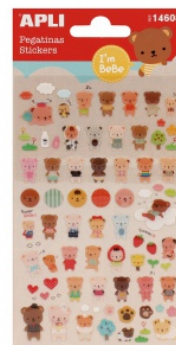

## Naklejki APLI Bears, wypukłe, mix kolorów

- Wypukłe naklejki
- Do wykorzystania przy różnego rodzaju pracach kreatywnych w domu i szkole
- Kolor: mix kolorów
- 1 op. w j.s.

Cena 7,22 PLN brutto

### Podstawowe parametry produktu

Numer produktu w systemie	511925
Numer dostawcy	AP14608
Numer Celcen	2366-13150-8
Kod kreskowy	8410782146087
Nazwa produktu	Naklejki APLI Bears, wypukłe, mix kolorów
Opis	wypukłe naklejki; do wykorzystania przy różnego rodzaju pracach kreatywnych w domu i szkole; kolor: mix kolorów; 1 op. w j.s.
Kategoria	Produkty kreatywne
Klasa	Standard
Marka	APLI