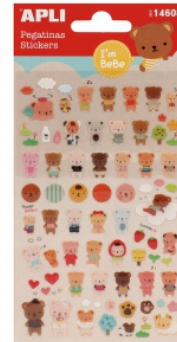

Karta katalogowa produktu:

Naklejki APLI Bears, wypukłe, mix kolorów

- Wypukłe naklejki
- Do wykorzystania przy różnego rodzaju pracach kreatywnych w domu i szkole
- Kolor: mix kolorów
- 1 op. w j.s.

Cena 7,22 PLN brutto

Podstawowe parametry produktu

Numer produktu w systemie	511925
Numer dostawcy	AP14608
Numer Celcen	2366-13150-8
Kod kreskowy	8410782146087
Nazwa produktu	Naklejki APLI Bears, wypukłe, mix kolorów
Opis	wypukłe naklejki; do wykorzystania przy różnego rodzaju pracach kreatywnych w domu i szkole; kolor: mix kolorów; 1 op. w j.s.
Kategoria	Produkty kreatywne
Klasa	Standard
Marka	APLI

CPV	22459100-3 Nalepki i taśmy reklamowe
-----	--------------------------------------

Jednostki logistyczne

Jednostka 1	5 sztuk
-------------	---------

Karta katalogowa produktu str. 2

Naklejki APLI Bears, wypukłe, mix kolorów