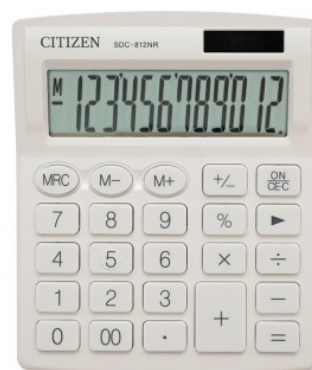

Karta katalogowa produktu:

Kalkulator biurowy CITIZEN SDC-812NRWHE, 12-cyfrowy, 127x105mm, biały

- Kalkulator z 12-cyfrowym wyświetlaczem
- Podwójny system zasilania (bateria słoneczna i baterie)
- Stały kąt nachylenia wyświetlacza
- Wymiar: 127x105mm
- Funkcja pierwiastka kwadratowego oraz obliczania procentów
- Wyposażony w klawisz zmiany znaku oraz podwójnego zera
- Wyłącza się automatycznie
- 2 lata gwarancji
- Kolor: biały

CITIZEN

Cena 52,35 PLN brutto

Podstawowe parametry produktu

Numer produktu w systemie	511577
Numer dostawcy	CI-SDC812NRWHE
Numer Celcen	13-02479-6
Kod kreskowy	4560196212619
Nazwa produktu	Kalkulator biurowy CITIZEN SDC-812NRWHE, 12-cyfrowy, 127x105mm, biały
Opis	kalkulator z 12-cyfrowym wyświetlaczem; podwójny system zasilania (bateria słoneczna i baterie); stały kąt nachylenia wyświetlacza; wymiar: 127x105mm; funkcja pierwiastka kwadratowego oraz obliczania procentów; wyposażony w klawisz zmiany znaku oraz podwójnego zera; wyłącza się automatycznie; 2 lata gwarancji; kolor: biały
Kategoria	Kalkulatory
Klasa	Premium
Marka	CITIZEN

Kolor

Kolor	Biały
-------	-------

Cecha

Produkt	Kalkulator biurowy
Typ	12-cyfrowy wyświetlacz
Materiał	Plastik
W ofercie od	2019-09

Wymiary

Rozmiar	12-cyfrowy
Wymiary (mm)	127x105

Certyfikaty

Nowy produkt w ofercie	Standard
Hit	Hit
Ilość lat gwarancji	2

Karta katalogowa produktu str. 2

Kalkulator biurowy CITIZEN SDC-812NRWHE, 12-cyfrowy, 127x105mm, biały

Wspólny słownik zamówień

CPV	30141200-1 Kalkulatory biurkowe
-----	---------------------------------