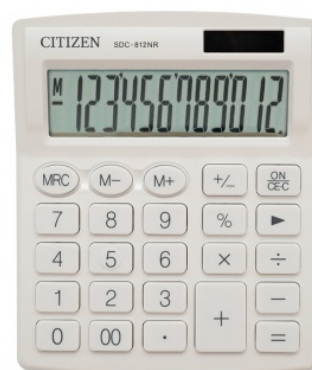

## Kalkulator biurowy CITIZEN SDC-812NRWHE, 12-cyfrowy, 127x105mm, biały

- Kalkulator z 12-cyfrowym wyświetlaczem
- Podwójny system zasilania (bateria słoneczna i baterie)
- Stały kąt nachylenia wyświetlacza
- Wymiar: 127x105mm
- Funkcja pierwiastka kwadratowego oraz obliczania procentów
- Wyposażony w klawisz zmiany znaku oraz podwójnego zera
- Wyłącza się automatycznie
- 2 lata gwarancji
- Kolor: biały

### CITIZEN

Cena 52,35 PLN brutto

### Podstawowe parametry produktu

Numer produktu w systemie	511577
Numer dostawcy	CI-SDC812NRWHE
Numer Celcen	13-02479-6
Kod kreskowy	4560196212619
Nazwa produktu	Kalkulator biurowy CITIZEN SDC-812NRWHE, 12-cyfrowy, 127x105mm, biały
Opis	kalkulator z 12-cyfrowym wyświetlaczem; podwójny system zasilania (bateria słoneczna i baterie); stały kąt nachylenia wyświetlacza; wymiar: 127x105mm; funkcja pierwiastka kwadratowego oraz obliczania procentów; wyposażony w klawisz zmiany znaku oraz podwójnego zera; wyłącza się automatycznie; 2 lata gwarancji; kolor: biały
Kategoria	Kalkulatory
Klasa	Premium
Marka	CITIZEN

### Cecha

Produkt	Kalkulator biurowy
Typ	12-cyfrowy wyświetlacz
Materiał	Plastik
W ofercie od	2019-09