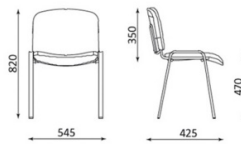

Karta katalogowa produktu str. 2

Krzeseł konferencyjne OFFICE PRODUCTS Kos Premium, czarne

Wspólny słownik zamówień

CPV	39112000-0 Krzesła

Zamiennik

Zamiennik	23024311-05

Jednostki logistyczne

Jednostka 1	26 sztuk

Pozostałe zdjęcia produktu

Serdecznie zapraszamy do współpracy
INTUR Artykuły Biurowe Ciechanów Zespół