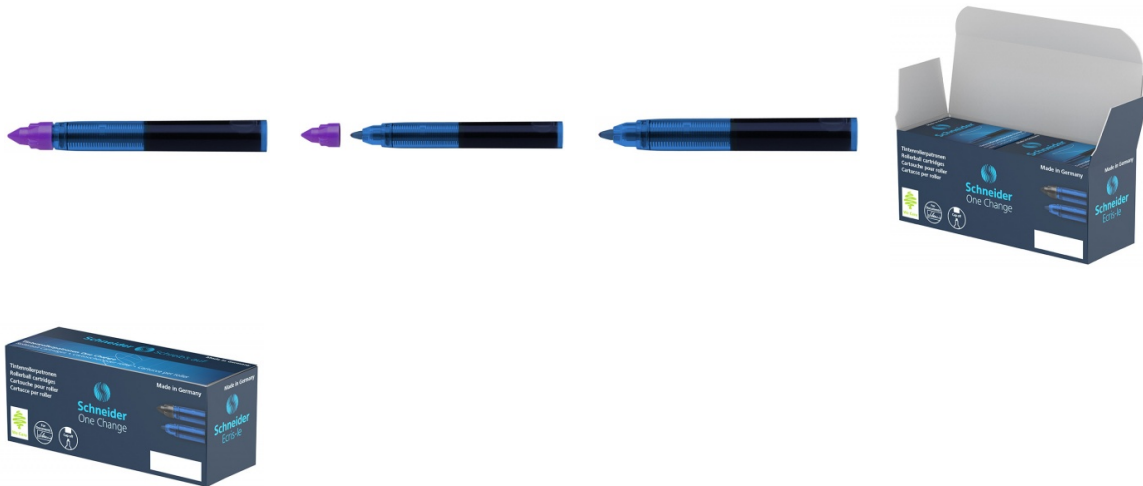

Karta katalogowa produktu str. 2

Kartridże SCHNEIDER One Change, do piór kulkowych, 0,6mm, 5szt., fioletowe

Hit	Hit

Wspólny słownik zamówień

CPV	30192121-5 Długopisy kulkowe

Jednostki logistyczne

Jednostka 1	10 sztuk
Jednostka 2	100 sztuk

Pozostałe zdjęcia produktu

Serdecznie zapraszamy do współpracy
INTUR Artykuły Biurowe Ciechanów Zespół