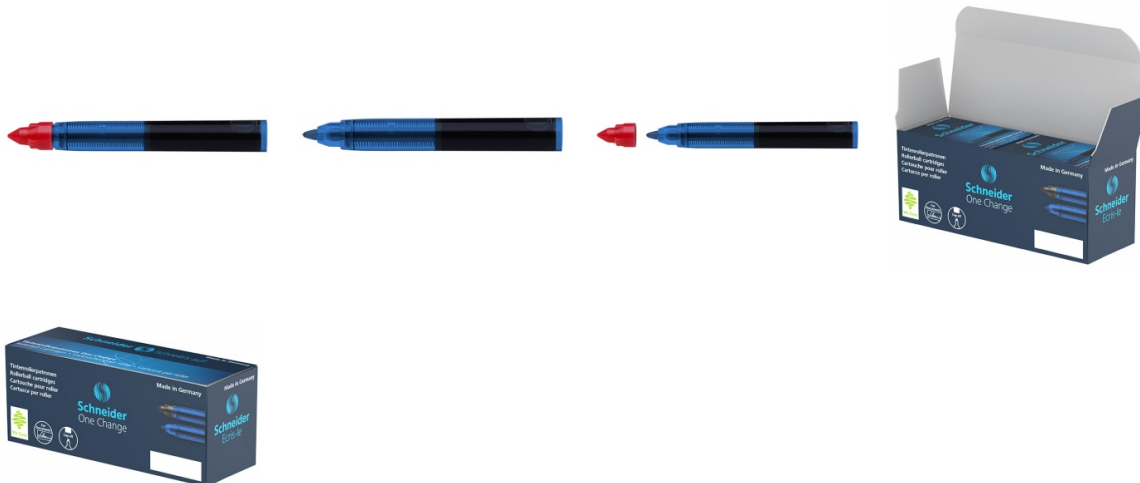

Karta katalogowa produktu str. 2

Kartridże SCHNEIDER One Change, do piór kulkowych, 0,6mm, 5szt., czerwone

Hit	Hit

Wspólny słownik zamówień

CPV	30192121-5 Długopisy kulkowe

Jednostki logistyczne

Jednostka 1	10 sztuk
Jednostka 2	100 sztuk

Pozostałe zdjęcia produktu

Serdecznie zapraszamy do współpracy
INTUR Artykuły Biurowe Ciechanów Zespół