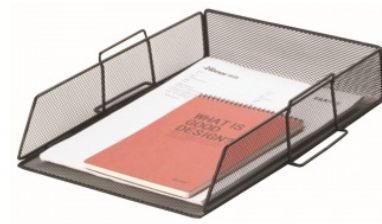

## Szufladka na biurko Q-CONNECT Office Set, metalowa, czarna

- Szuflada wykonany z metalowej siateczki powlekanej lakierem
- Możliwość składowania na sobie szufladek
- Wymiary: 280x340x80mm
- Kolor: czarny

### Podstawowe parametry produktu

Numer produktu w systemie	510445
Numer dostawcy	KF17293
Numer Celcen	18-02019-15
Kod kreskowy	5705831172937
Nazwa produktu	Szufladka na biurko Q-CONNECT Office Set, metalowa, czarna
Opis	szuflada wykonany z metalowej siateczki powlekanej lakierem; możliwość składowania na sobie szufladek; wymiary: 280x340x80mm; kolor: czarny
Kategoria	Szufladki - zestawy
Klasa	Standard
Marka	Q-CONNECT