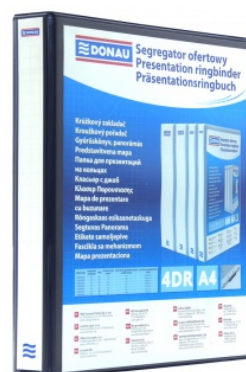

Karta katalogowa produktu:

Segregator ofertowy DONAU, PP, A4/4RD/50, czarny

- Segregator ofertowy wykonany z tektury o grubości 2,4mm i gramaturze 1400gsm
- Pokryty obustronnie ekologiczną folią polipropylenową
- 2 kieszenie na zewnętrznych okładkach do wsunięcia spersonalizowanych projektów
- 2 kieszenie na wewnętrznych okładkach do wsunięcia notatek
- 1 kieszeń grzbietowa
- Szerokość grzbietu: 80mm
- Mechanizm ringowy: 4 RD
- Odległość między ringami: 80mm
- Średnica pierścieni: 50mm
- Kolor: czarny

Cena 14,66 PLN brutto

Podstawowe parametry produktu

Numer produktu w systemie	510056
Numer dostawcy	2788504PL-01
Numer Celcen	21-02648-14
Kod kreskowy	5901503691816
Nazwa produktu	Segregator ofertowy DONAU, PP, A4/4RD/50, czarny
Opis	segregator ofertowy wykonany z tektury o grubości 2,4mm i gramaturze 1400gsm; pokryty obustronnie ekologiczną folią polipropylenową; 2 kieszenie na zewnętrznych okładkach do wsunięcia spersonalizowanych projektów; 2 kieszenie na wewnętrznych okładkach do wsunięcia notatek; 1 kieszeń grzbietowa; szerokość grzbietu: 80mm; mechanizm ringowy: 4 RD; odległość między ringami: 80mm; średnica pierścieni: 50mm; kolor: czarny
Kategoria	Segregatory ringowe
Klasa	Standard
Marka	DONAU

Kolor

Kolor	Czarny
-------	--------

Cecha

PBS Club	PBS Club 2024
Produkt	Segregator
Typ	A4/4RD/50
Rodzaj	Ofertowy
Kieszenie	2 wewnętrzne, 2 zewnętrzne, 1 grzbietowa
Materiał	Tektura/pp
Listwa wzmacniająca	Bez listwy
W ofercie od	2018-03

Wymiary

Format	A4
--------	----

Certyfikaty

Karta katalogowa produktu str. 2

Segregator ofertowy DONAU, PP, A4/4RD/50, czarny

Nowy produkt w ofercie	Standard
Hit	Hit

Wspólny słownik zamówień

CPV	30199500-5 Segregatory, pudełka na listy, pudełka do przechowywania i podobne wyroby
-----	--------------------------------------------------------------------------------------