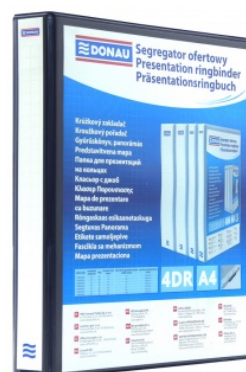

## Segregator ofertowy DONAU, PP, A4/4RD/20, czarny

- Segregator ofertowy wykonany z tektury o grubości 2,4mm i gramaturze 1400gsm
- Pokryty obustronnie ekologiczną folią polipropylenową
- 2 kieszenie na zewnętrznych okładkach do wsunięcia spersonalizowanych projektów
- 2 kieszenie na wewnętrznych okładkach do wsunięcia notatek
- 1 kieszeń grzbietowa
- Szerokość grzbietu: 44mm
- Mechanizm ringowy: 4 RD
- Odległość między ringami: 80mm
- Średnica pierścieni: 20mm
- Kolor: czarny

## Podstawowe parametry produktu

Numer produktu w systemie	510044
Numer dostawcy	2788204PL-01
Numer Celcen	21-02636-14
Kod kreskowy	5901503691458
Nazwa produktu	Segregator ofertowy DONAU, PP, A4/4RD/20, czarny
Opis	segregator ofertowy wykonany z tektury o grubości 2,4mm i gramaturze 1400gsm; pokryty obustronnie ekologiczną folią polipropylenową; 2 kieszenie na zewnętrznych okładkach do wsunięcia spersonalizowanych projektów; 2 kieszenie na wewnętrznych okładkach do wsunięcia notatek; 1 kieszeń grzbietowa; szerokość grzbietu: 44mm; mechanizm ringowy: 4 RD; odległość między ringami: 80mm; średnica pierścieni: 20mm; kolor: czarny
Kategoria	Segregatory ringowe
Klasa	Standard
Marka	DONAU