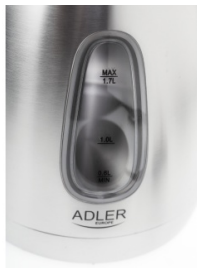

Karta katalogowa produktu str. 2

Czajnik elektryczny ADLER AD 1223, 1, 7L, metalowy, srebrny

Wspólny słownik zamówień

CPV	39711300-2 Elektryczny sprzęt gospodarstwa domowego

Jednostki logistyczne

Jednostka 1	8 sztuk

Pozostałe zdjęcia produktu

Serdecznie zapraszamy do współpracy
INTUR Artykuły Biurowe Ciechanów Zespół