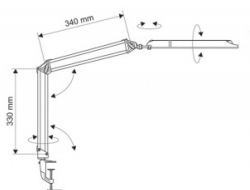

Karta katalogowa produktu str. 2

Lampka energooszczędna na biurko MAULatlantic, 11W, mocowana zaciskiem, biała

Materiał	Metal/plastik
Cykl życia (h)	8 000
Natężenie światła LUX	1700
Natężenie światła LUMEN	840
W ofercie od	2016-10
Klasa energetyczna	A

Wymiary

Wysokość (mm)	420

Certyfikaty

Nowy produkt w ofercie	Standard
Hit	Standard
Ilość lat gwarancji	2
Certyfikaty, normy, patenty	Intertek GS

Wspólny słownik zamówień

CPV	31521100-5

Jednostki logistyczne

Jednostka 1	6 sztuk

Pozostałe zdjęcia produktu

Serdecznie zapraszamy do współpracy
INTUR Artykuły Biurowe Ciechanów Zespół