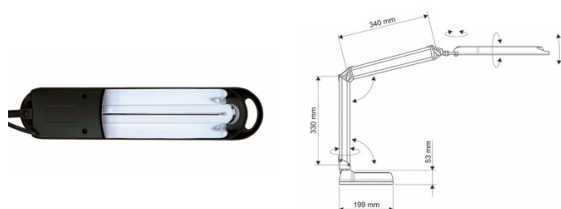

Karta katalogowa produktu str. 2

Lampka energooszczędna na biurko MAULatlantic, 11W, czarny

Natężenie światła LUX	1700
Natężenie światła LUMEN	840
W ofercie od	2016-10
Klasa energetyczna	A

Wymiary

Wysokość (mm)	450

Certyfikaty

Nowy produkt w ofercie	Standard
Hit	Standard
Ilość lat gwarancji	2
Certyfikaty, normy, patenty	Intertek GS

Wspólny słownik zamówień

CPV	31521100-5

Jednostki logistyczne

Jednostka 1	3 sztuk

Pozostałe zdjęcia produktu

Serdecznie zapraszamy do współpracy
INTUR Artykuły Biurowe Ciechanów Zespół