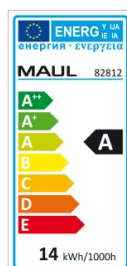

Karta katalogowa produktu str. 2

Lampka energooszczędna na biurko MAULatlantic, 11W, czarny

Natężenie światła LUX	1700
Natężenie światła LUMEN	840
W ofercie od	2016-10
Klasa energetyczna	A

Wymiary

Wysokość (mm)	450

Certyfikaty

Nowy produkt w ofercie	Standard
Hit	Standard
Ilość lat gwarancji	2
Certyfikaty, normy, patenty	Intertek GS

Wspólny słownik zamówień

CPV	31521100-5

Jednostki logistyczne

Jednostka 1	3 sztuk

Pozostałe zdjęcia produktu

Serdecznie zapraszamy do współpracy
INTUR Artykuły Biurowe Ciechanów Zespół