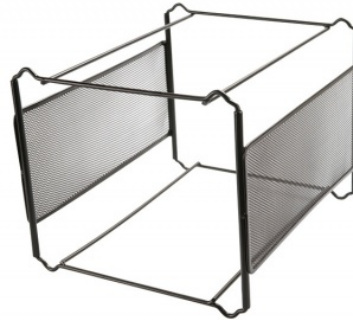

Karta katalogowa produktu:

Mini archiwum Q-CONNECT Office Set, metalowy, czarne

- Kartoteka/mini archiwum wykonane z metalowej siateczki powlekanej lakierem
- Wymiary: 335x250x285mm
- Kompatybilny z teczkami zawieszkowymi DONAU 7410905, 7420905, 7430001PL
- Szerokość szyny do zawieszania teczek 18,5 cm (pojemność ok. 10-30 teczek zawieszkowych w zależności od wypełnienia teczek)
- Kolor: czarny

Cena 44,21 PLN brutto

Podstawowe parametry produktu

Numer produktu w systemie	324354
Numer dostawcy	KF00833
Numer Celcen	21-02157-15
Kod kreskowy	5705831008335
Nazwa produktu	Mini archiwum Q-CONNECT Office Set, metalowy, czarne
Opis	kartoteka/mini archiwum wykonane z metalowej siateczki powlekanej lakierem; wymiary: 335x250x285mm; kompatybilny z teczkami zawieszkowymi DONAU 7410905, 7420905, 7430001PL; szerokość szyny do zawieszania teczek 18,5 cm (pojemność ok. 10-30 teczek zawieszkowych w zależności od wypełnienia teczek); kolor: czarny
Kategoria	Pojemniki na dokumenty i czasopisma
Klasa	Standard
Marka	Q-CONNECT

Kolor

Kolor	Czarny
-------	--------

Cecha

PBS Club	PBS Club 2024
Produkt	Miniarchiwum
Typ	Mini
Rodzaj	Na teczki
Materiał	Metal
W ofercie od	2016-07

Wymiary

Wymiary (mm)	335x250x285
--------------	-------------