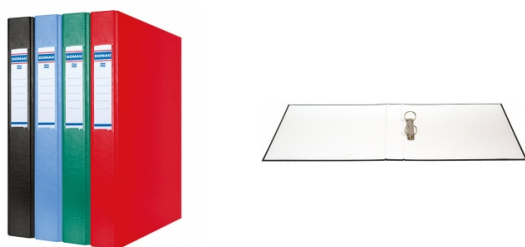

Karta katalogowa produktu str. 2

Segregator ringowy DONAU, PP, A4/2R/25mm, czarny

Format	A4
Gramatura (g/m2)	1170
Grubość (mm)	100µm
Karton (mm)	1,9
Szerokość (mm)	40
Wymiary (mm)	40x320x262

Certyfikaty

Nowy produkt w ofercie	Standard
Hit	Standard
Ilość lat gwarancji	2

Wspólny słownik zamówień

CPV	30199500-5 Segregatory, pudełka na listy, pudełka do przechowywania i podobne wyroby

Jednostki logistyczne

Jednostka 1	10 sztuk
Jednostka 2	720 sztuk

Pozostałe zdjęcia produktu

Serdecznie zapraszamy do współpracy
INTUR Artykuły Biurowe Ciechanów Zespół