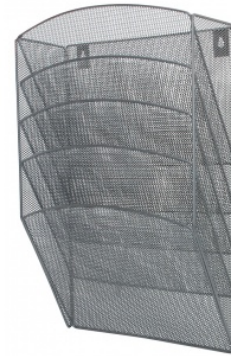

Karta katalogowa produktu:

Zestaw 5 półek Q-CONNECT Office Set, metalowy, A4, srebrny

- Zestaw metalowych półek na dokumenty, korespondencję, czasopisma, wykonany z metalowej siateczki powlekanej lakierem
- Na tylnej ścianie dwa dedykowane otwory do mocowania na ścianie
- W komplecie zestaw mocujący do ściany
- Wymiary: 315x440x120mm
- Kolor srebrny

Cena 75,85 PLN brutto

Podstawowe parametry produktu

Numer produktu w systemie	31416
Numer dostawcy	KF04727
Numer Celcen	21-01377-8
Kod kreskowy	5705831047273
Nazwa produktu	Zestaw 5 półek Q-CONNECT Office Set, metalowy, A4, srebrny
Opis	zestaw metalowych półek na dokumenty, korespondencję, czasopisma, wykonany z metalowej siateczki powlekanej lakierem; na tylnej ścianie dwa dedykowane otwory do mocowania na ścianie; w komplecie zestaw mocujący do ściany; wymiary: 315x440x120mm; kolor srebrny
Kategoria	Pojemniki na dokumenty i czasopisma
Klasa	Standard
Marka	Q-CONNECT

Kolor

Kolor	Srebrny
-------	---------

Cecha

PBS Club	PBS Club 2024
Produkt	Półki metal
Typ	Zestaw
Rodzaj	5 półek
Materiał	Metal
W ofercie od	2014-04
Etykieta	B.d.

Wymiary

Format	A4
Gramatura (g/m2)	B.d.
Szerokość (mm)	B.d.
Wymiary (mm)	315x440x120

Karta katalogowa produktu str. 2

Zestaw 5 półek Q-CONNECT Office Set, metalowy, A4, srebrny

Ilość

Ilość kartek	B.d.
--------------	------

Certyfikaty

Nowy produkt w ofercie	Standard
Hit	Hit

Wspólny słownik zamówień