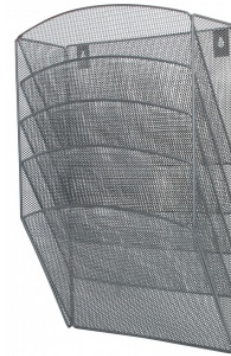

## Zestaw 5 półek Q-CONNECT Office Set, metalowy, A4, srebrny

- Zestaw metalowych półek na dokumenty, korespondencję, czasopisma, wykonany z metalowej siateczki powlekanej lakierem
- Na tylnej ścianie dwa dedykowane otwory do mocowania na ścianie
- W komplecie zestaw mocujący do ściany
- Wymiary: 315x440x120mm
- Kolor srebrny

### Podstawowe parametry produktu

Numer produktu w systemie	31416
Numer dostawcy	KF04727
Numer Celcen	21-01377-8
Kod kreskowy	5705831047273
Nazwa produktu	Zestaw 5 półek Q-CONNECT Office Set, metalowy, A4, srebrny
Opis	zestaw metalowych półek na dokumenty, korespondencję, czasopisma, wykonany z metalowej siateczki powlekanej lakierem; na tylnej ścianie dwa dedykowane otwory do mocowania na ścianie; w komplecie zestaw mocujący do ściany; wymiary: 315x440x120mm; kolor srebrny
Kategoria	Pojemniki na dokumenty i czasopisma
Klasa	Standard
Marka	Q-CONNECT

### Cecha

PBS Club	PBS Club 2024
Produkt	Półki metal
Typ	Zestaw
Rodzaj	5 półek
Materiał	Metal
W ofercie od	2014-04
Etykieta	B.d.