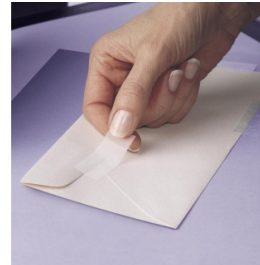

Karta katalogowa produktu str. 2

Taśma biurowa SCOTCH® Magic™ (810), matowa, 19mm, 10m

Wspólny słownik zamówień

CPV	30192000-1 Wyroby biurowe

Zamiennik

Zamiennik	3M-70005258713

Jednostki logistyczne

Jednostka 1	12 sztuk
Jednostka 2	144 sztuk
Jednostka 3	12960 sztuk

Pozostałe zdjęcia produktu

Serdecznie zapraszamy do współpracy
INTUR Artykuły Biurowe Ciechanów Zespół