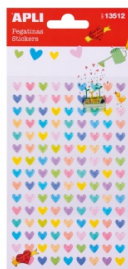

Karta katalogowa produktu:

Naklejki APLI, filc, serca, 84 szt., mix kolorów

- Naklejki w kształcie serduszka wykonane z filcu
- Do wykorzystania przy różnego rodzaju pracach kreatywnych w domu i szkole
- Mix kolorów
- 84 szt. w opakowaniu
- 1 op. w j.s.

Cena 7,22 PLN brutto

Podstawowe parametry produktu

Numer produktu w systemie	161598
Numer dostawcy	AP13512
Numer Celcen	2366-00436-8
Kod kreskowy	8410782135128
Nazwa produktu	Naklejki APLI, filc, serca, 84 szt., mix kolorów
Opis	naklejki w kształcie serduszka wykonane z filcu; do wykorzystania przy różnego rodzaju pracach kreatywnych w domu i szkole; mix kolorów; 84 szt. w opakowaniu; 1 op. w j.s.
Kategoria	Produkty kreatywne
Marka	APLI

Kolor

Kolor	Mix kolorów
-------	-------------

Cecha

Produkt	Naklejki
Typ	Serca
Rodzaj	Do prac kreatywnych
Kształt	Serca
W ofercie od	2015-03

Certyfikaty

Nowy produkt w ofercie	Standard
Hit	Standard

Jednostki logistyczne

Jednostka 1	500 sztuk
Jednostka 2	15000 sztuk

Pozostałe zdjęcia produktu

Karta katalogowa produktu str. 2

Naklejki APLI, filc, serca, 84 szt., mix kolorów

Serdecznie zapraszamy do współpracy
INTUR Artykuły Biurowe Ciechanów Zespół