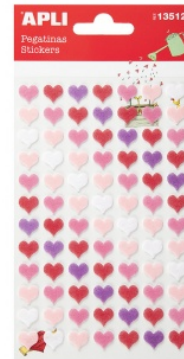

Karta katalogowa produktu:

Naklejki APLI, filc, serca, 84 szt., mix kolorów

- Naklejki w kształcie serduszka wykonane z filcu
- Do wykorzystania przy różnego rodzaju pracach kreatywnych w domu i szkole
- Mix kolorów
- 84 szt. w opakowaniu
- 1 op. w j.s.

Cena 7,22 PLN brutto

Podstawowe parametry produktu

Numer produktu w systemie	161598
Numer dostawcy	AP13512
Numer Celcen	2366-00436-8
Kod kreskowy	8410782135128
Nazwa produktu	Naklejki APLI, filc, serca, 84 szt., mix kolorów
Opis	naklejki w kształcie serduszka wykonane z filcu; do wykorzystania przy różnego rodzaju pracach kreatywnych w domu i szkole; mix kolorów; 84 szt. w opakowaniu; 1 op. w j.s.
Kategoria	Produkty kreatywne
Marka	APLI

Kolor

Kolor	Mix kolorów
-------	-------------

Cecha

Produkt	Naklejki
Typ	Serca
Rodzaj	Do prac kreatywnych
Kształt	Serca
W ofercie od	2015-03

Certyfikaty

Nowy produkt w ofercie	Standard
Hit	Standard

Jednostki logistyczne