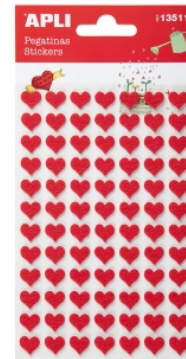

Karta katalogowa produktu:

Naklejki APLI, filc, serca, 84 szt., czerwone

- Naklejki w kształcie serduszka wykonane z filcu
- Do wykorzystania przy różnego rodzaju pracach kreatywnych w domu i szkole
- Kolor: czerwony
- 84 szt. w opakowaniu
- 1 op. w j.s.

Cena 7,22 PLN brutto

Podstawowe parametry produktu

| | |
|---------------------------|---|
| Numer produktu w systemie | 161592 |
| Numer dostawcy | AP13511 |
| Numer Celcen | 2366-00435-26 |
| Kod kreskowy | 8410782135111 |
| Nazwa produktu | Naklejki APLI, filc, serca, 84 szt., czerwone |
| Opis | naklejki w kształcie serduszka wykonane z filcu; do wykorzystania przy różnego rodzaju pracach kreatywnych w domu i szkole; kolor: czerwony; 84 szt. w opakowaniu; 1 op. w j.s. |
| Kategoria | Produkty kreatywne |
| Klasa | Standard |
| Marka | APLI |

Kolor

| | |
|-------|----------|
| Kolor | Czerwony |
|-------|----------|

Cecha

| | |
|--------------|---------------------|
| Produkt | Naklejki |
| Typ | Serca |
| Rodzaj | Do prac kreatywnych |
| Kształt | Serca |
| W ofercie od | 2015-03 |