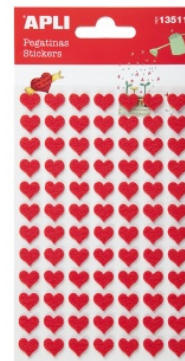

Karta katalogowa produktu:

Naklejki APLI, filc, serca, 84 szt., czerwone

- Naklejki w kształcie serduszka wykonane z filcu
- Do wykorzystania przy różnego rodzaju pracach kreatywnych w domu i szkole
- Kolor: czerwony
- 84 szt. w opakowaniu
- 1 op. w j.s.

Cena 7,22 PLN brutto

Podstawowe parametry produktu

Numer produktu w systemie	161592
Numer dostawcy	AP13511
Numer Celcen	2366-00435-26
Kod kreskowy	8410782135111
Nazwa produktu	Naklejki APLI, filc, serca, 84 szt., czerwone
Opis	naklejki w kształcie serduszka wykonane z filcu; do wykorzystania przy różnego rodzaju pracach kreatywnych w domu i szkole; kolor: czerwony; 84 szt. w opakowaniu; 1 op. w j.s.
Kategoria	Produkty kreatywne
Klasa	Standard
Marka	APLI

Kolor

Kolor	Czerwony
-------	----------

Cecha

Produkt	Naklejki
Typ	Serca
Rodzaj	Do prac kreatywnych
Kształt	Serca
W ofercie od	2015-03

Certyfikaty

Nowy produkt w ofercie	Standard
Hit	Standard

Jednostki logistyczne