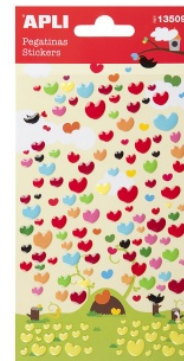

## Naklejki APLI, serca, wypukłe, mix kolorów

- Wypukłe naklejki w kształcie serduszek
- Do wykorzystania przy różnego rodzaju pracach kreatywnych w domu i szkole
- Mix kolorów
- 1 op. w j.s.

Cena 5,54 PLN brutto

### Podstawowe parametry produktu

Numer produktu w systemie	161591
Numer dostawcy	AP13509
Numer Celcen	2366-00434-8
Kod kreskowy	8410782135098
Nazwa produktu	Naklejki APLI, serca, wypukłe, mix kolorów
Opis	wypukłe naklejki w kształcie serduszek; do wykorzystania przy różnego rodzaju pracach kreatywnych w domu i szkole; mix kolorów; 1 op. w j.s.
Kategoria	Produkty kreatywne
Klasa	Standard
Marka	APLI