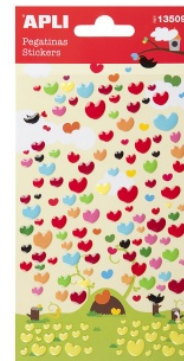

Karta katalogowa produktu:

Naklejki APLI, serca, wypukłe, mix kolorów

- Wypukłe naklejki w kształcie serduszek
- Do wykorzystania przy różnego rodzaju pracach kreatywnych w domu i szkole
- Mix kolorów
- 1 op. w j.s.

Cena 5,54 PLN brutto

Podstawowe parametry produktu

Numer produktu w systemie	161591
Numer dostawcy	AP13509
Numer Celcen	2366-00434-8
Kod kreskowy	8410782135098
Nazwa produktu	Naklejki APLI, serca, wypukłe, mix kolorów
Opis	wypukłe naklejki w kształcie serduszek; do wykorzystania przy różnego rodzaju pracach kreatywnych w domu i szkole; mix kolorów; 1 op. w j.s.
Kategoria	Produkty kreatywne
Klasa	Standard
Marka	APLI

Kolor

Kolor	Mix kolorów
-------	-------------

Cecha

Produkt	Naklejki
Typ	Wypukłe
Rodzaj	Do prac kreatywnych
Kształt	Serca
W ofercie od	2015-03

Certyfikaty

Nowy produkt w ofercie	Standard
Hit	Standard

Jednostki logistyczne

Jednostka 1	5 sztuk
-------------	---------

Pozostałe zdjęcia produktu

Karta katalogowa produktu str. 2

Naklejki APLI, serca, wypukłe, mix kolorów

Serdecznie zapraszamy do współpracy
INTUR Artykuły Biurowe Ciechanów Zespół