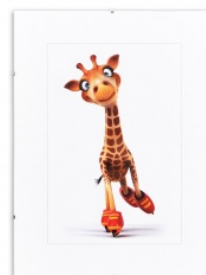

Karta katalogowa produktu:

Antyrama Q-CONNECT, szklana, 300x400mm

- Szklana antyrama
- Tył wykonany z płyty HDF o grubości 3mm
- Grubość szkła 2mm
- Konstrukcja połączona za pomocą spinek, płasko przylegająca do ściany po powieszeniu
- Usztywnia eksponowany obraz, zabezpiecza go przed uszkodzeniem oraz nadaje estetyczny wygląd
- Pakowana jednostkowo
- Boki w kolorze białym
- Rozmiar: 300x400mm

Cena 9,14 PLN brutto

Podstawowe parametry produktu

Numer produktu w systemie	100679
Numer dostawcy	KF16708
Numer Celcen	20-00366-0
Kod kreskowy	5705831167087
Nazwa produktu	Antyrama Q-CONNECT, szklana, 300x400mm
Opis	szklana antyrama; tył wykonany z płyty HDF o grubości 3mm; grubość szkła 2mm; konstrukcja połączona za pomocą spinek, płasko przylegająca do ściany po powieszeniu; usztywnia eksponowany obraz, zabezpiecza go przed uszkodzeniem oraz nadaje estetyczny wygląd; pakowana jednostkowo; boki w kolorze białym; rozmiar: 300x400mm
Kategoria	Antyramy, ramki
Klasa	Standard
Marka	Q-CONNECT