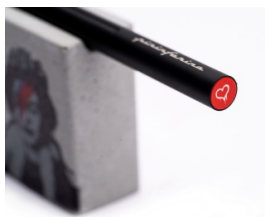

Karta katalogowa produktu:

Zestaw ołówek + gumka PININFARINA, Banksy Smart - Lizzy

- Ergonomia i minimalistyczny design sprawiają, że zestaw SMART jest idealny do przenoszenia myśli na papier.
- Ołówek posiada korpus w całości wykonany z mikrofrezowanego aluminium. Wyposażony w rewolucyjną końcówkę z innowacyjnego materiału GrafeeX, otrzymywany w procesie spiekania poszczególnych cząstek grafitu, co rewolucjonizuje koncepcję ołówka. Pisząca końcówka GrafeeX gwarantuje bowiem dłuższą trwałość niż zwykły ołówek.
- Zestaw w wersji „Lizzy” z kultowym portretem królowej Elżbiety

pininfarina
Signature

Cena 289,05 PLN brutto

Podstawowe parametry produktu

Numer produktu w systemie	518067
Numer dostawcy	PF-PNFSMBSK
Numer Celcen	17-15400-8
Kod kreskowy	8033549718541
Nazwa produktu	Zestaw ołówek + gumka PININFARINA, Banksy Smart - Lizzy
Opis	Ergonomia i minimalistyczny design sprawiają, że zestaw SMART jest idealny do przenoszenia myśli na papier.; Ołówek posiada korpus w całości wykonany z mikrofrezowanego aluminium. Wyposażony w rewolucyjną końcówkę z innowacyjnego materiału GrafeeX, otrzymywany w procesie spiekania poszczególnych cząstek grafitu, co rewolucjonizuje koncepcję ołówka. Pisząca końcówka GrafeeX gwarantuje bowiem dłuższą trwałość niż zwykły ołówek.; Zestaw w wersji „Lizzy” z kultowym portretem królowej Elżbiety
Kategoria	Ołówki
Klasa	Premium
Marka	PININFARINA

Cecha

Produkt	Ołówek
W ofercie od	2023-11

Certyfikaty

Nowy produkt w ofercie	Standard
Hit	Hit

Wspólny słownik zamówień

CPV	30192131-8 Ołówki automatyczne
-----	--------------------------------

Pozostałe zdjęcia produktu

Zestaw ołówek + gumka PININFARINA, Banksy Smart - Lizzy

Serdecznie zapraszamy do współpracy
INTUR Artykuły Biurowe Ciechanów Zespół