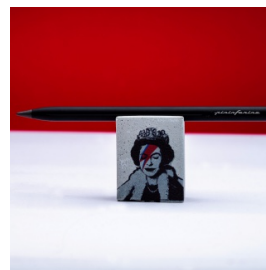

Zestaw ołówek + gumka PININFARINA, Banksy Smart - Lizzy

Serdecznie zapraszamy do współpracy
INTUR Artykuły Biurowe Ciechanów Zespół