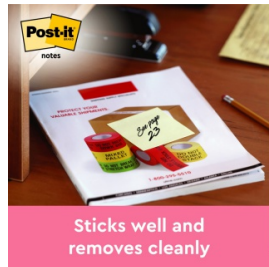

Karta katalogowa produktu str. 2

Karteczki samoprzylepne POST-IT®, 76x76mm, 12x100 kart., żółte

---

Jednostki logistyczne

Jednostka 1	12 sztuk
Jednostka 2	912 sztuk

Pozostałe zdjęcia produktu

Serdecznie zapraszamy do współpracy
INTUR Artykuły Biurowe Ciechanów Zespół