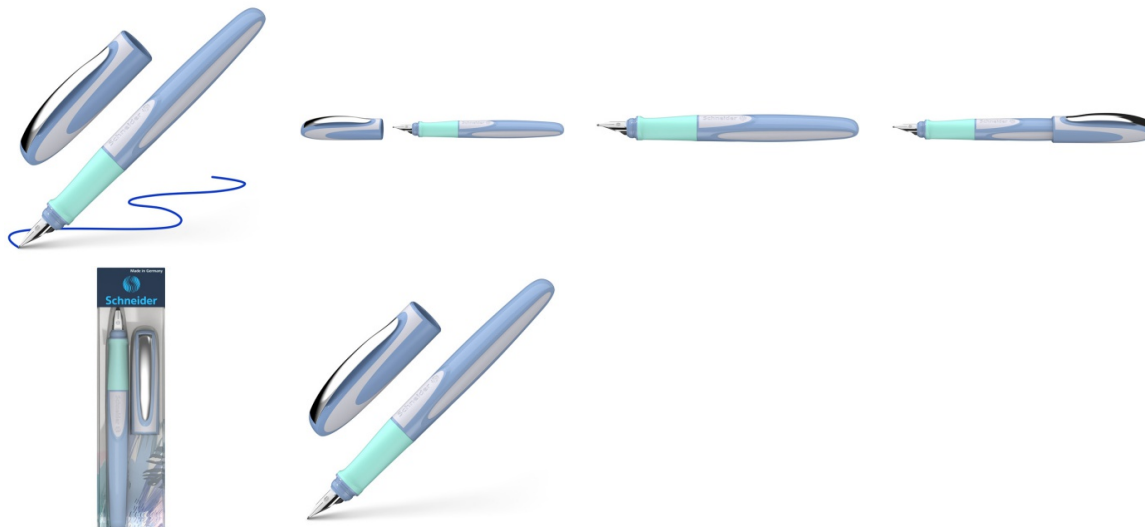

Karta katalogowa produktu str. 2

Pióro wieczne SCHNEIDER Ray, M, niebiesko-białe

Jednostki logistyczne

Jednostka 1	15 sztuk
Jednostka 2	2520 sztuk

Pozostałe zdjęcia produktu

Serdecznie zapraszamy do współpracy
INTUR Artykuły Biurowe Ciechanów Zespół