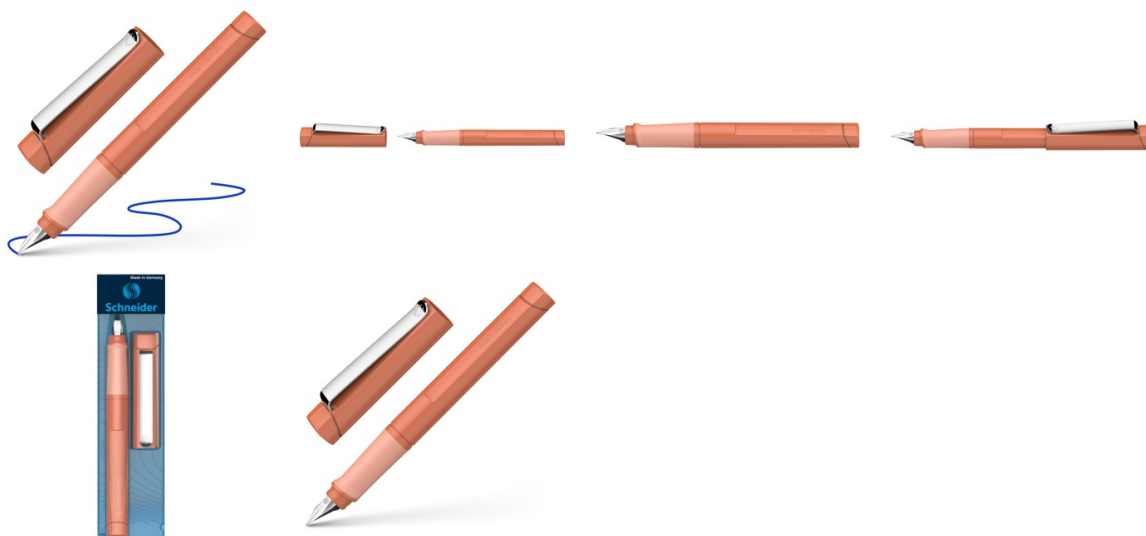

Karta katalogowa produktu str. 2

Pióro wieczne SCHNEIDER Base, L, brązowe

CPV	30192122-2 Pióra wieczne

Jednostki logistyczne

Jednostka 1	15 sztuk
Jednostka 2	2520 sztuk

Pozostałe zdjęcia produktu

Serdecznie zapraszamy do współpracy
INTUR Artykuły Biurowe Ciechanów Zespół